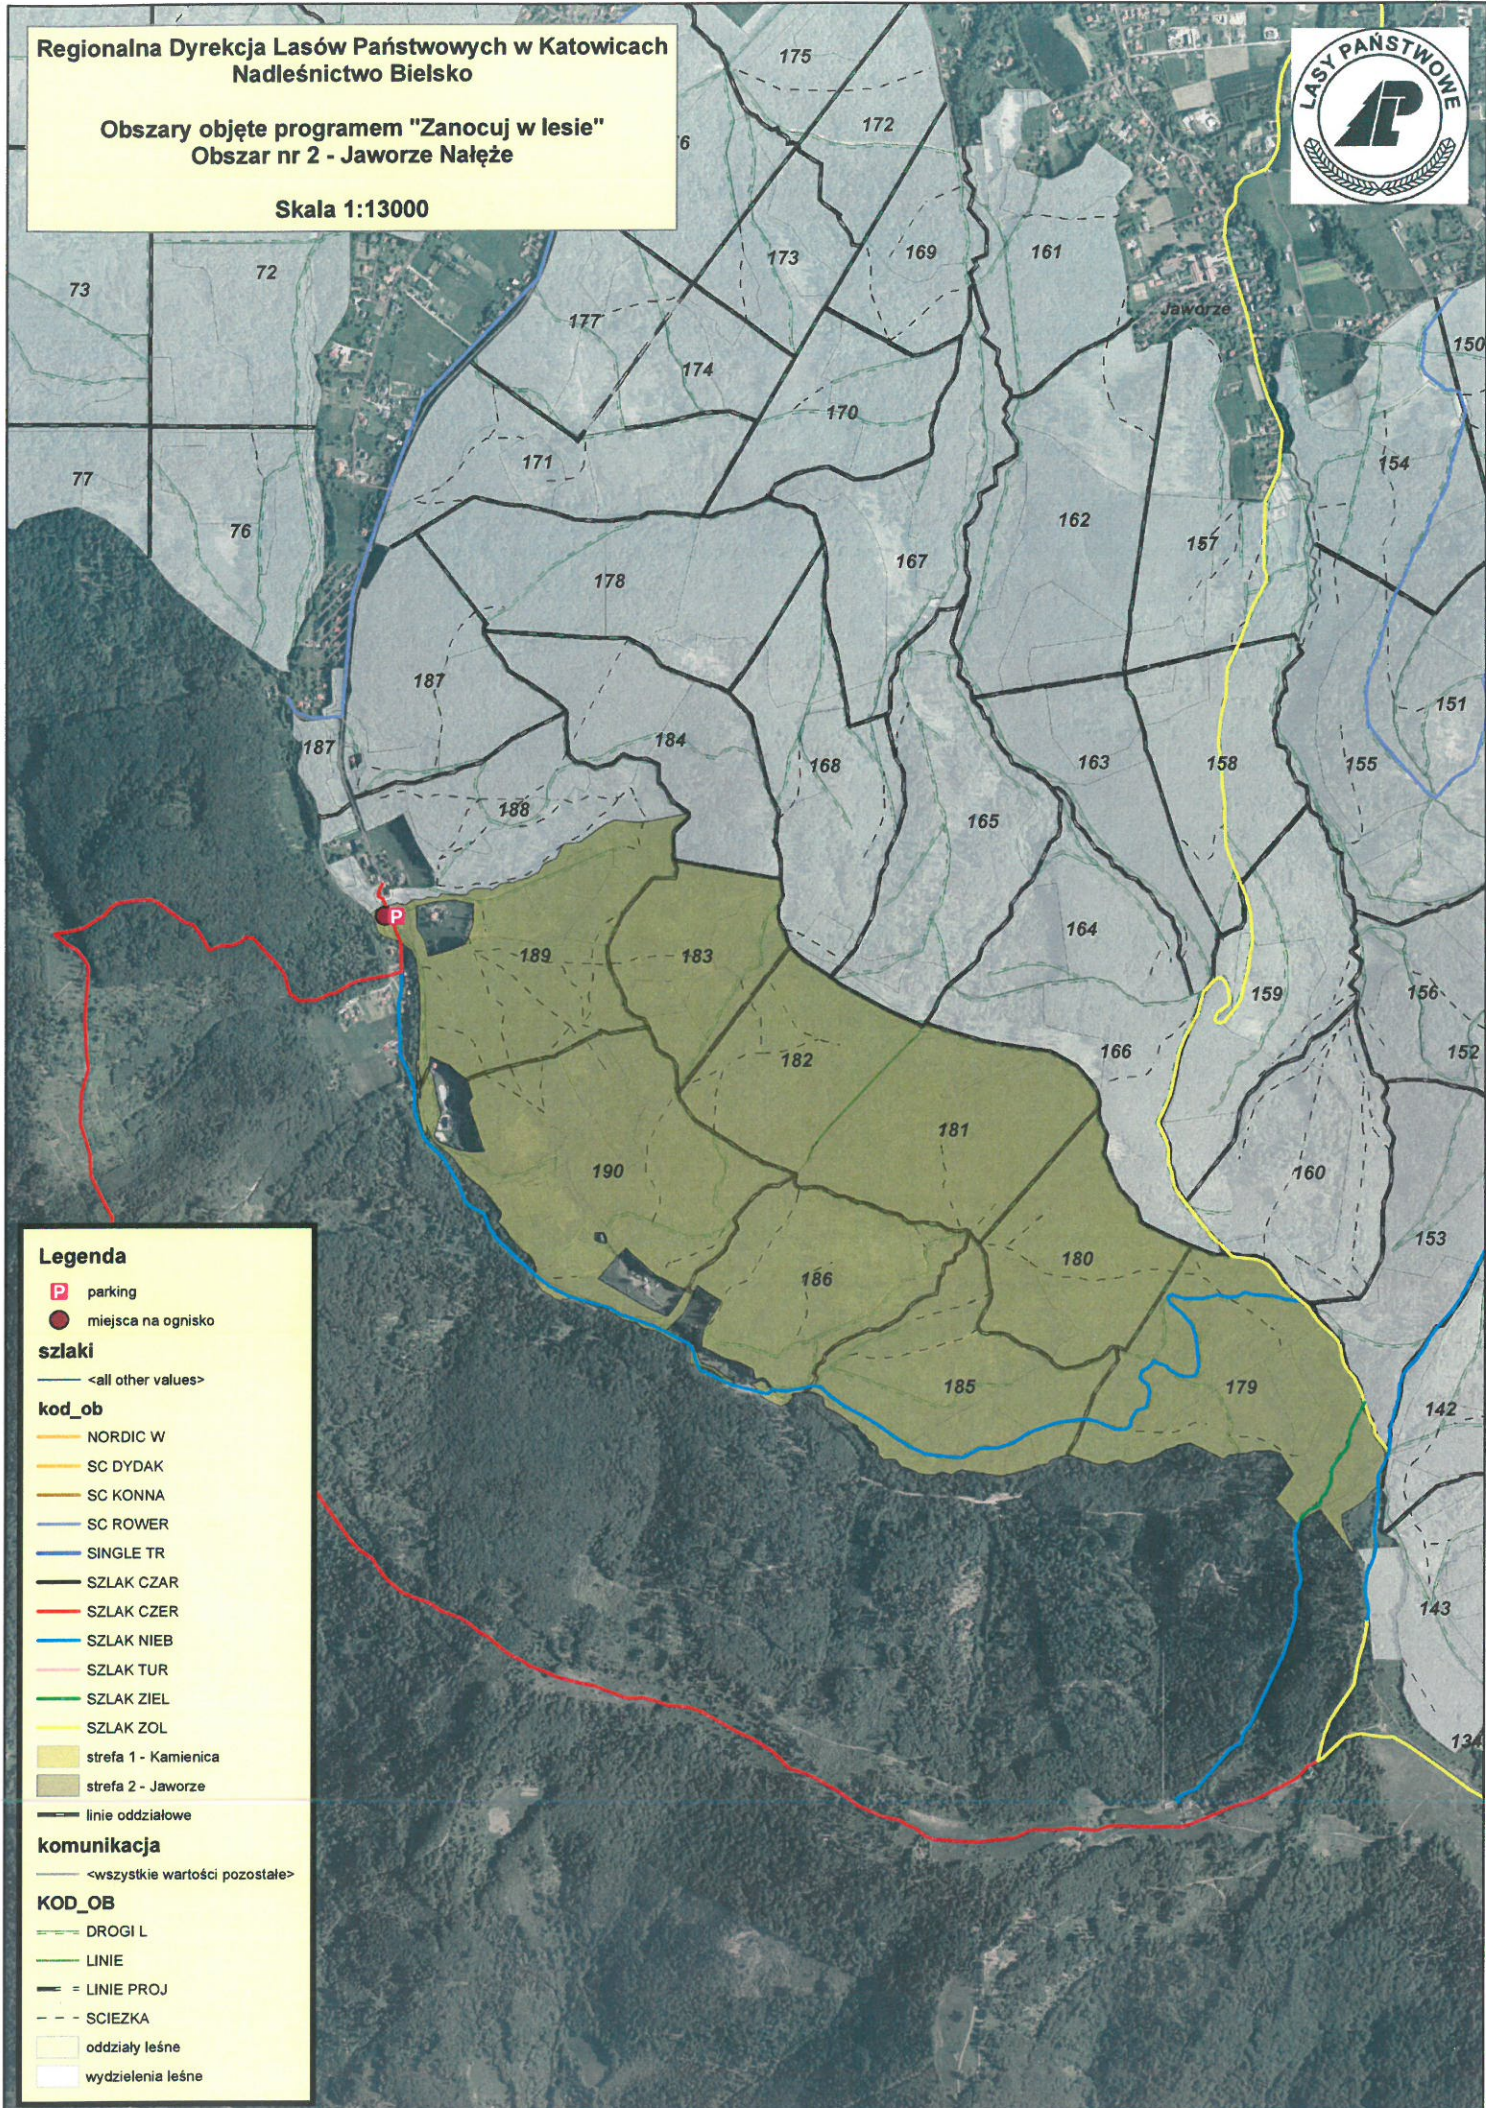

Regionalna Dyrekcja Lasów Państwowych w Katowicach  
Nadleśnictwo Bielsko

Obszary objęte programem "Zanocuj w lesie"  
Obszar nr 2 - Jaworze Należę

Skala 1:13000

**Legenda**

- parking
- miejsca na ognisko

- szlaki**
- <all other values>

- kod\_ob**
- NORDIC W
  - SC DYDAK
  - SC KONNA
  - SC ROWER
  - SINGLE TR
  - SZLAK CZAR
  - SZLAK CZER
  - SZLAK NIEB
  - SZLAK TUR
  - SZLAK ZIEL
  - SZLAK ZOL

- strefa 1 - Kamienica
- strefa 2 - Jaworze
- linie oddziałowe

- komunikacja**
- <wszystkie wartości pozostałe>

- KOD\_OB**
- DROGI L
  - LINIE
  - = LINIE PROJ
  - - - SCIEZKA
  - oddziały leśne
  - wydzielania leśne