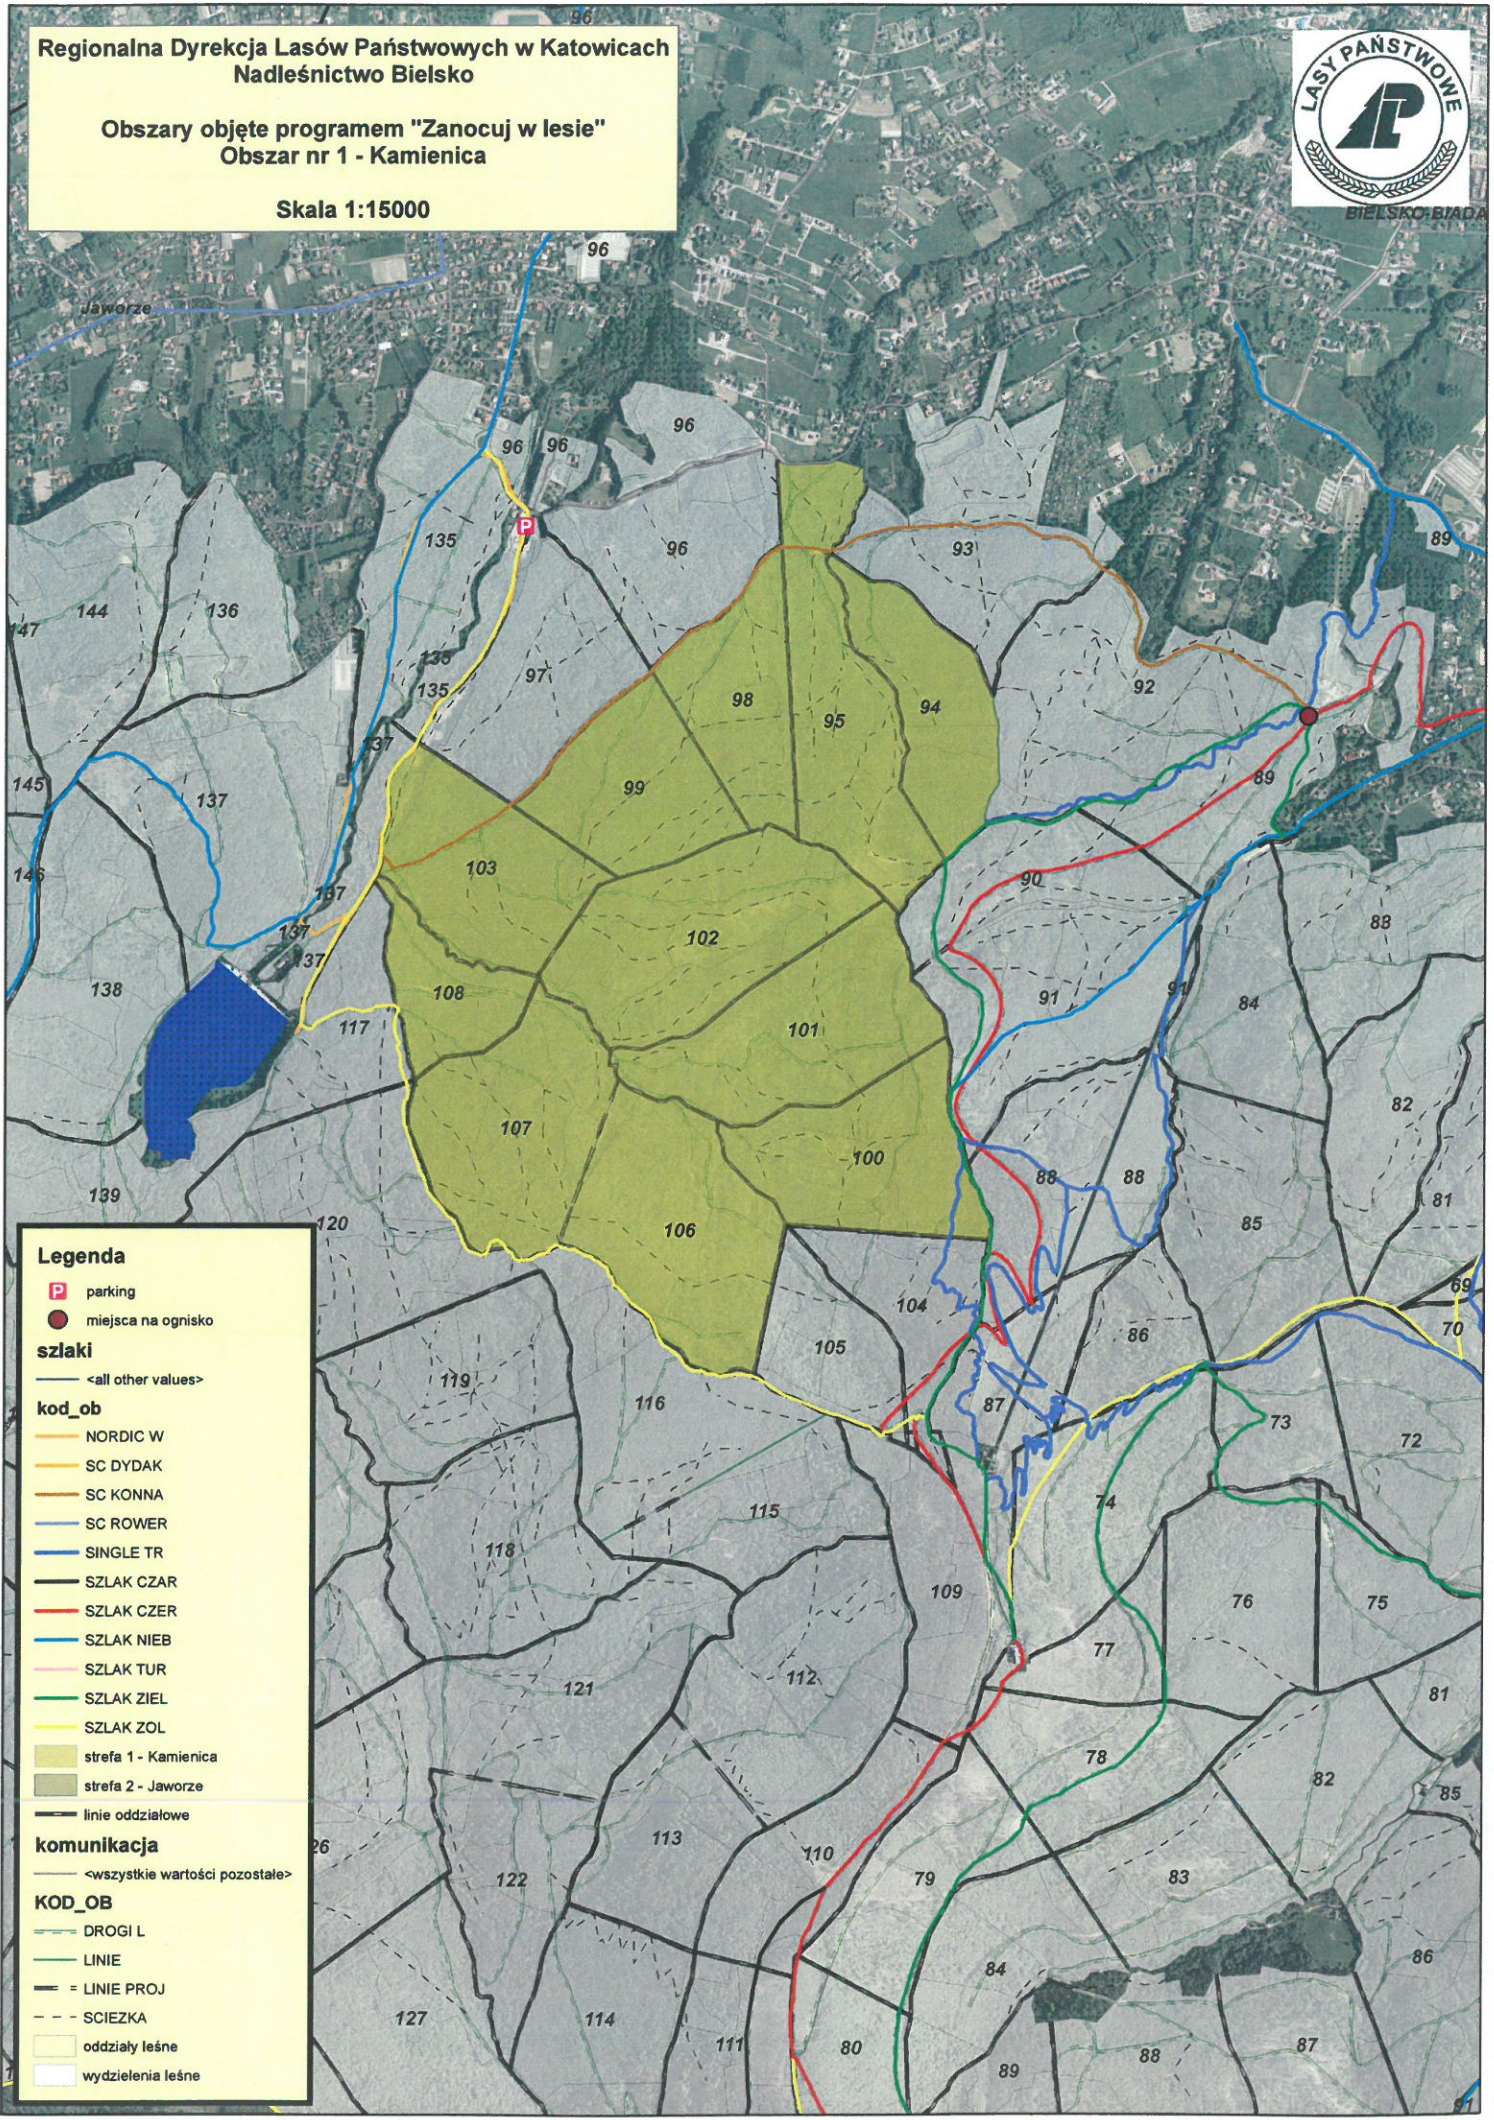

Regionalna Dyrekcja Lasów Państwowych w Katowicach
Nadleśnictwo Bielsko

Obszary objęte programem "Zanocuj w lesie"
Obszar nr 1 - Kamienica

Skala 1:15000

Legenda

- parking
- miejsca na ognisko
- szlaki**
- <all other values>
- kod_ob**
- NORDIC W
- SC DYDAK
- SC KONNA
- SC ROWER
- SINGLE TR
- SZLAK CZAR
- SZLAK CZER
- SZLAK NIEB
- SZLAK TUR
- SZLAK ZIEL
- SZLAK ZOL
- strefa 1 - Kamienica
- strefa 2 - Jaworze
- linie oddziałowe
- komunikacja**
- <wszystkie wartości pozostałe>
- KOD_OB**
- DROGI L
- LINIE
- LINIE PROJ
- SCIEZKA
- oddziały leśne
- wydzielenia leśne